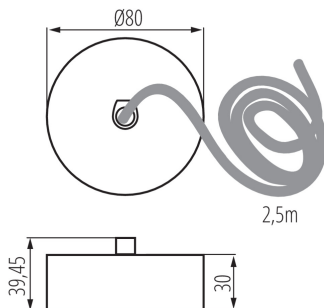

32545 ALIN CORD DALI 1F-SR

Příslušenství k lineárnímu svítidlu

5905339325457

VŠEOBECNÉ ÚDAJE:

Barva: stříbrná

Místo montáže: pro zavěšení na strop

Možnost spolupráce se stmívačem: DALI

Výška [mm]: 39.45

Průměr [mm]: 80

Délka kabelu [m]: 2.5

TECHNICKÉ ÚDAJE:

Typ přípojky: samosvorná svorkovnice

Průřez kabelu [mm²]: 5 x 0,75

LOGISTICKÉ ÚDAJE:

Způsob balení: 1

Počet kusů v druhém balení : 1

Počet kusů v hromadném balení: 1

Čistá jednotková hmotnost [g]: 300

Gramáž [g]: 306

Délka jednotkového balení [cm]: 12

Šířka jednotkového balení [cm]: 12

Výška jednotkového balení [cm]: 5

Hmotnost kartonu [kg]: 0.306

Šířka kartonu [cm]: 12

Výška kartonu [cm]: 5

Délka kartonu [cm]: 12

Objem kartonu [m³]: 0.00072