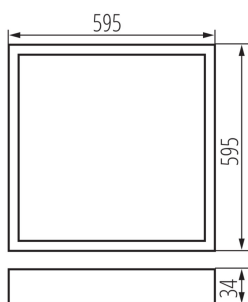

### VŠEOBECNÉ ÚDAJE:

**Barva:** bílá

**Místo montáže:** k zabudování do stropu

**Místo použití:** uvnitř

**Minimální vzdálenost od osvětlovaného objektu:** 0,5m

**Možnost spolupráce se stmívačem:** DALI

**Výrobek není určen k pokrytí termoizolačním materiálem:** ano

**Délka [mm]:** 595

**Šířka [mm]:** 595

**Výška [mm]:** 34

**Integrovaný LED zdroj světla:** ano