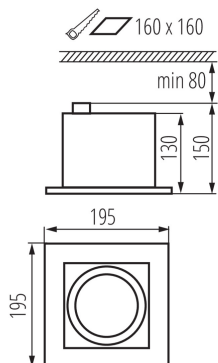

**Patice:** GU10

**Rozsah okolních teplot, kterým může být výrobek vystaven [°C]:** 5÷25

**Materiál korpusu:** hliníková slitina

**Typ přípojky:** šroubová svorkovnice

**Rozsah průměrů používaných vodičů [mm²]:** 1,5

**Šířka jednotkového balení [cm]:** 20.5

**Výška jednotkového balení [cm]:** 16.5

**Hmotnost kartonu [kg]:** 13.5

**Šířka kartonu [cm]:** 42

**Výška kartonu [cm]:** 52

## 32931 MATEO ES DLP-150-W

Svítlidlo typu downlight

Délka kartonu [cm]: 42

Objem kartonu [m<sup>3</sup>]: 0.091728