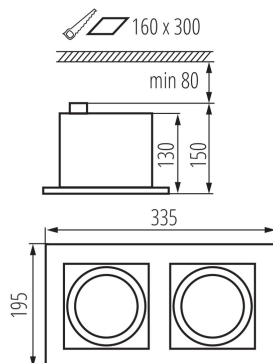

### VŠEOBECNÉ ÚDAJE:

**Barva:** bílá

**Místo montáže:** k zabudování do stropu

**Místo použití:** uvnitř

**Minimální vzdálenost od osvětlovaného objektu:** 0,5m

**Délka [mm]:** 335

**Šířka [mm]:** 195

**Výška [mm]:** 150

**Zdroj světla v balení:** ne

**Patice:** GU10

**Rozsah okolních teplot, kterým může být výrobek vystaven [°C]:** 5÷25

**Materiál korpusu:** hliníková slitina

**Typ přípojky:** šroubová svorkovnice

**Rozsah průměrů používaných vodičů [mm²]:** 1,5

**Šířka jednotkového balení [cm]:** 20.5

**Výška jednotkového balení [cm]:** 16.5

**Hmotnost kartonu [kg]:** 10.69998

**Šířka kartonu [cm]:** 36

**Výška kartonu [cm]:** 53

## 32933 MATEO ES DLP-250-W

Svítlidlo typu downlight

Délka kartonu [cm]: 42

Objem kartonu [m<sup>3</sup>]: 0.080136