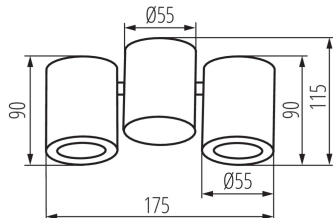

**Patice:** GU10

**Rozsah okolních teplot, kterým může být výrobek vystaven [°C]:** 5÷25

**Materiál korpusu:** hliníková slitina

**Typ přípojky:** šroubová svorkovnice

**Rozsah průměrů používaných vodičů [mm²]:** 0,75÷1,5

### LOGISTICKÉ ÚDAJE:

**Měrná jednotka:** kus

**Způsob balení:** 10

**Počet kusů v druhém balení:** 1

**Počet kusů v hromadném balení:** 10

**Čistá jednotková hmotnost [g]:** 480

**Gramáž [g]:** 554

**Délka jednotkového balení [cm]:** 18.5

**Šířka jednotkového balení [cm]:** 6.5

**Výška jednotkového balení [cm]:** 12

**Hmotnost kartonu [kg]:** 5.54

## 32953 BLURRO 2xGU10 CO-W

Stropní bodové svítidlo

Šířka kartonu [cm]: 20.5

Výška kartonu [cm]: 26.5

Délka kartonu [cm]: 35

Objem kartonu [m<sup>3</sup>]: 0.019014