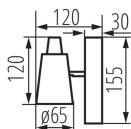

Přisazené svítidlo

5905339330901

Kanlux SEMPRA je řada elegantních bodovek v bílo-stříbrném a černo-stříbrném provedení. Díky originálnímu proužku, na kterém jsou umístěny stínítka, se všechny modely osvědčí jak na stropěch, tak na stěnách - to nám dává nové možnosti v uspořádání osvětlení místností. Velmi zajímavým řešením je možnost vertikální montáže na zeď, dokonce i svítidla se 4 zdroji světla.

VŠEOBECNÉ ÚDAJE:

Barva: bílá

Místo montáže: k usazení na zeď, k usazení na strop

Místo použití: uvnitř

Minimální vzdálenost od osvětlovaného objektu: 0,5m

Délka [mm]: 155

Výška [mm]: 120

TECHNICKÉ ÚDAJE:

Jmenovité napětí [V]: 220-240 AC

Jmenovitá frekvence [Hz]: 50

Maximální výkon [W]: max 10

Třída ochrany před úrazem elektrickým proudem: I

Zdroj světla: PAR16

Zdroj světla v balení: ne

Patice: GU10

Rozsah okolních teplot, kterým může být výrobek vystaven [°C]: 5÷25

Materiál korpusu: ocel

Typ přípojky: šroubová svorkovnice

Rozsah průměrů používaných vodičů [mm²]: 0,75÷1,5

Svítidlo pohyblivé v horizontálním rozsahu [°]: 310

Svítidlo pohyblivé ve vertikální rozsahu [°]: 90

Stupeň krytí IP: 20

LOGISTICKÉ ÚDAJE:

Způsob balení: 24

Počet kusů v druhém balení: 1

Počet kusů v hromadném balení: 24

Čistá jednotková hmotnost [g]: 282

Gramáž [g]: 354.17

Délka jednotkového balení [cm]: 12

Šířka jednotkového balení [cm]: 7.5

Výška jednotkového balení [cm]: 16.5

Hmotnost kartonu [kg]: 8.50008

Šířka kartonu [cm]: 26