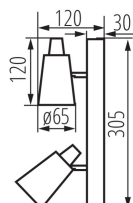

Přisazené svítidlo

5905339330925

Kanlux SEMPRA je řada elegantních bodovek v bílo-stříbrném a černo-stříbrném provedení. Díky originálnímu proužku, na kterém jsou umístěna stínítka, se všechny modely osvědčí jak na stropě, tak na stěnách - to nám dává nové možnosti v uspořádání osvětlení místností. Velmi zajímavým řešením je možnost vertikální montáže na zeď, dokonce i svítidla se 4 zdroji světla.

VŠEOBECNÉ ÚDAJE:

Barva: bílá

Místo montáže: k usazení na zeď, k usazení na strop

Místo použití: uvnitř

Minimální vzdálenost od osvětlovaného objektu: 0,5m

Délka [mm]: 305

Výška [mm]: 120

TECHNICKÉ ÚDAJE:

Jmenovité napětí [V]: 220-240 AC

Jmenovitá frekvence [Hz]: 50

Maximální výkon [W]: 2 x max 10

Třída ochrany před úrazem elektrickým proudem: I

Zdroj světla: PAR16

Zdroj světla v balení: ne

Patice: GU10

Rozsah okolních teplot, kterým může být výrobek vystaven [°C]: 5÷25

Materiál korpusu: ocel

Typ přípojky: šroubová svorkovnice

Rozsah průměrů používaných vodičů [mm²]: 0,75÷1,5

Svítidlo pohyblivé v horizontálním rozsahu [°]: 310

Svítidlo pohyblivé ve vertikální rozsahu [°]: 90

Stupeň krytí IP: 20

LOGISTICKÉ ÚDAJE:

Způsob balení: 6

Počet kusů v druhém balení: 1

Počet kusů v hromadném balení: 6

Čistá jednotková hmotnost [g]: 534

Gramáž [g]: 681.67

Délka jednotkového balení [cm]: 12

Šířka jednotkového balení [cm]: 7.5

Výška jednotkového balení [cm]: 31.5

Hmotnost kartonu [kg]: 4.09002

Šířka kartonu [cm]: 25