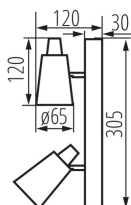

Přisazené svítidlo

5905339330932

Kanlux SEMPRA je řada elegantních bodovek v bílo-stříbrném a černo-stříbrném provedení. Díky originálnímu proužku, na kterém jsou umístěna stínítka, se všechny modely osvědčí jak na stropě, tak na stěnách - to nám dává nové možnosti v uspořádání osvětlení místností. Velmi zajímavým řešením je možnost vertikální montáže na zeď, dokonce i svítidla se 4 zdroji světla.

VŠEOBECNÉ ÚDAJE:

Barva: černá

Místo montáže: k usazení na zeď, k usazení na strop

Místo použití: uvnitř

Minimální vzdálenost od osvětlovaného objektu: 0,5m

Délka [mm]: 305

Výška [mm]: 120

TECHNICKÉ ÚDAJE:

Jmenovité napětí [V]: 220-240 AC

Jmenovitá frekvence [Hz]: 50

Maximální výkon [W]: 2 x max 10

Třída ochrany před úrazem elektrickým proudem: I

Zdroj světla: PAR16

Zdroj světla v balení: ne

Patice: GU10

Rozsah okolních teplot, kterým může být výrobek vystaven [°C]: 5÷25

Materiál korpusu: ocel

Typ přípojky: šroubová svorkovnice

Rozsah průměrů používaných vodičů [mm²]: 0,75÷1,5

Svítidlo pohyblivé v horizontálním rozsahu [°]: 310

Svítidlo pohyblivé ve vertikální rozsahu [°]: 90

Stupeň krytí IP: 20

LOGISTICKÉ ÚDAJE:

Způsob balení: 6

Počet kusů v druhém balení: 1

Počet kusů v hromadném balení: 6

Čistá jednotková hmotnost [g]: 534

Gramáž [g]: 681.67

Délka jednotkového balení [cm]: 12

Šířka jednotkového balení [cm]: 7.5

Výška jednotkového balení [cm]: 31.5

Hmotnost kartonu [kg]: 4.09002

Šířka kartonu [cm]: 25