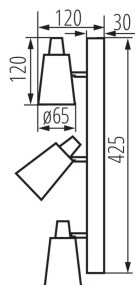

Přisazené svítidlo

5905339330949

Kanlux SEMPRA je řada elegantních bodovek v bílo-stříbrném a černo-stříbrném provedení. Díky originálnímu proužku, na kterém jsou umístěna stínítka, se všechny modely osvědčí jak na stropěch, tak na stěnách - to nám dává nové možnosti v uspořádání osvětlení místností. Velmi zajímavým řešením je možnost vertikální montáže na zeď, dokonce i svítidla se 4 zdroji světla.

VŠEOBECNÉ ÚDAJE:

Barva: bílá

Místo montáže: k usazení na zeď, k usazení na strop

Místo použití: uvnitř

Minimální vzdálenost od osvětlovaného objektu: 0,5m

Délka [mm]: 425

Výška [mm]: 120

TECHNICKÉ ÚDAJE:

Materiál korpusu: ocel

Typ přípojky: šroubová svorkovnice

Rozsah průměrů používaných vodičů [mm²]: 0,75÷1,5

Svítidlo pohyblivé v horizontálním rozsahu [°]: 310

Svítidlo pohyblivé ve vertikální rozsahu [°]: 90

Šířka jednotkového balení [cm]: 7.5

Výška jednotkového balení [cm]: 43.5

Hmotnost kartonu [kg]: 5.50002

Šířka kartonu [cm]: 25.5

Přisazené svítidlo

Výška kartonu [cm]: 26

Délka kartonu [cm]: 45

Objem kartonu [m³]: 0.029835