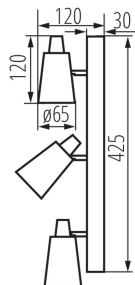

VŠEOBECNÉ ÚDAJE:

Barva: černá

Místo montáže: k usazení na zeď, k usazení na strop

Místo použití: uvnitř

Minimální vzdálenost od osvětlovaného objektu: 0,5m

Délka [mm]: 425

Výška [mm]: 120

TECHNICKÉ ÚDAJE:

vystaven [°C]: 5÷25

Materiál korpusu: ocel

Typ přípojky: šroubová svorkovnice

Rozsah průměrů používaných vodičů [mm²]: 0,75÷1,5

Svítidlo pohyblivé v horizontálním rozsahu [°]: 310

Svítidlo pohyblivé ve vertikální rozsahu [°]: 90

Stupeň krytí IP: 20

LOGISTICKÉ ÚDAJE:

Způsob balení: 6

Počet kusů v druhém balení : 1

Počet kusů v hromadném balení: 6

Čistá jednotková hmotnost [g]: 736

Gramáž [g]: 916.67

Délka jednotkového balení [cm]: 12

Šířka jednotkového balení [cm]: 7.5

Výška jednotkového balení [cm]: 43.5

Hmotnost kartonu [kg]: 5.50002

Šířka kartonu [cm]: 25.5

Přisazené svítidlo

Výška kartonu [cm]: 26

Délka kartonu [cm]: 45

Objem kartonu [m³]: 0.029835