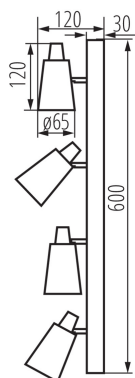

VŠEOBECNÉ ÚDAJE:

Barva: bílá

Místo montáže: k usazení na zeď, k usazení na strop

Místo použití: uvnitř

Minimální vzdálenost od osvětlovaného objektu: 0,5m

Délka [mm]: 600

Výška [mm]: 120

TECHNICKÉ ÚDAJE:

vystaven [°C]: 5÷25

Materiál korpusu: ocel

Typ přípojky: šroubová svorkovnice

Rozsah průměrů používaných vodičů [mm²]: 0,75÷1,5

Svítidlo pohyblivé v horizontálním rozsahu [°]: 310

Svítidlo pohyblivé ve vertikální rozsahu [°]: 90

Stupeň krytí IP: 20

LOGISTICKÉ ÚDAJE:

Způsob balení: 8

Počet kusů v druhém balení : 1

Počet kusů v hromadném balení: 8

Čistá jednotková hmotnost [g]: 1014

Gramáž [g]: 1225

Délka jednotkového balení [cm]: 12

Šířka jednotkového balení [cm]: 7.5

Výška jednotkového balení [cm]: 61.5

Hmotnost kartonu [kg]: 9.8

Šířka kartonu [cm]: 26.5

Přisazené svítidlo

Výška kartonu [cm]: 33

Délka kartonu [cm]: 63

Objem kartonu [m³]: 0.055094