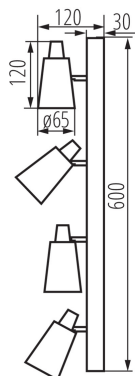

VŠEOBECNÉ ÚDAJE:

Barva: černá

Místo montáže: k usazení na zeď, k usazení na strop

Místo použití: uvnitř

Minimální vzdálenost od osvětlovaného objektu: 0,5m

Délka [mm]: 600

Výška [mm]: 120

TECHNICKÉ ÚDAJE:

vystaven [°C]: 5÷25

Materiál korpusu: ocel

Typ přípojky: šroubová svorkovnice

Rozsah průměrů používaných vodičů [mm²]: 0,75÷1,5

Svítidlo pohyblivé v horizontálním rozsahu [°]: 310

Svítidlo pohyblivé ve vertikální rozsahu [°]: 90

Stupeň krytí IP: 20

LOGISTICKÉ ÚDAJE:

Způsob balení: 8

Počet kusů v druhém balení : 1

Počet kusů v hromadném balení: 8

Čistá jednotková hmotnost [g]: 1014

Gramáž [g]: 1225

Délka jednotkového balení [cm]: 12

Šířka jednotkového balení [cm]: 7.5

Výška jednotkového balení [cm]: 61.5

Hmotnost kartonu [kg]: 9.8

Šířka kartonu [cm]: 26.5

Přisazené svítidlo

Výška kartonu [cm]: 33

Délka kartonu [cm]: 63

Objem kartonu [m³]: 0.055094