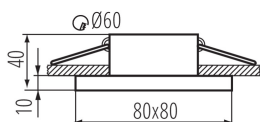

Ozdobný prsten-komponent svítidla

5905339331205

IP
44/20

HIGH
quality
finish

Kanlux FLINI jsou stropní svítidla určená pro koupelny a místnosti s vysokou vlhkostí. Díky své konstrukci jsou odolné vůči vlhkosti (IP44). Kanlux FLINI jsou k dispozici ve dvou tvarech - kulatém a čtvercovém. Můžeme si vybrat svítidlo v matné bílé nebo matné černé barvě. Dvě takové univerzální barvy nám umožní přizpůsobit tato svítidla téměř každému interiéru. Kanlux FLINI díky svému designu, připomíná malou stropní lampu, která dále podporuje jejich použití bez ohledu na styl naší koupelny.

VŠEOBECNÉ ÚDAJE:

Barva: černá

Místo montáže: k zabudování do stropu

Místo použití: uvnitř

Minimální vzdálenost od osvětlovaného objektu: 0,5m

dekorativní prsten bez keramické patice: ano

Výrobek není určen k pokrytí termoizolačním materiálem: ano

Délka [mm]: 80

Šířka [mm]: 80

Výška [mm]: 50

Montážní otvor [mm]: Ø60

TECHNICKÉ ÚDAJE:

Jmenovité napětí [V]: 12 AC; 12 DC; 220-240 AC

Maximální výkon [W]: max 10

Třída ochrany před úrazem elektrickým proudem: II/III

Zdroj světla: MR16/PAR16

Zdroj světla v balení: ne

Patice: Gx5,3/GU10

Materiál korpusu: hliníková slitina

Regulace úhlu svítidla: chybějící

Stupeň krytí IP: 44/20

LOGISTICKÉ ÚDAJE:

Způsob balení: 50

Počet kusů v druhém balení : 1

Počet kusů v hromadném balení: 50

Čistá jednotková hmotnost [g]: 110

Gramáž [g]: 158

Délka jednotkového balení [cm]: 9

Šířka jednotkového balení [cm]: 10

Výška jednotkového balení [cm]: 5.5

Hmotnost kartonu [kg]: 7.9