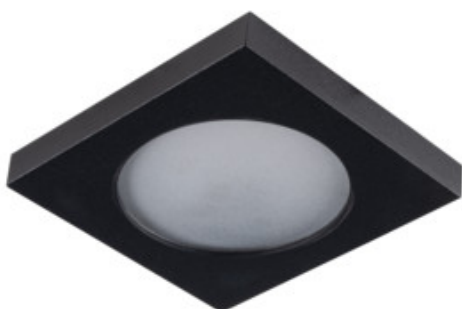

Ozdobný prsten-komponent svítidla

5905339331205

IP
44/20

HIGH
quality
finish

Kanlux FLINI jsou stropní svítidla určená pro koupelny a místnosti s vysokou vlhkostí. Díky své konstrukci jsou odolné vůči vlhkosti (IP44). Kanlux FLINI jsou k dispozici ve dvou tvarech - kulatém a čtvercovém. Můžeme si vybrat svítidlo v matné bílé nebo matné černé barvě. Dvě takové univerzální barvy nám umožní přizpůsobit tato svítidla téměř každému interiéru. Kanlux FLINI díky svému designu, připomíná malou stropní lampu, která dále podporuje jejich použití bez ohledu na styl naší koupelny.

VŠEOBECNÉ ÚDAJE:

Barva: černá

Místo montáže: k zabudování do stropu

Místo použití: uvnitř

Minimální vzdálenost od osvětlovaného objektu: 0,5m

dekorativní prsten bez keramické patice: ano

Výrobek není určen k pokrytí termoizolačním materiálem: ano

Zdroj světla: MR16/PAR16

Zdroj světla v balení: ne

Patice: Gx5,3/GU10

Materiál korpusu: hliníková slitina

Regulace úhlu svítidla: chybějící

Stupeň krytí IP: 44/20

LOGISTICKÉ ÚDAJE:

Způsob balení: 50

- Dekorativní kroužek bez patice