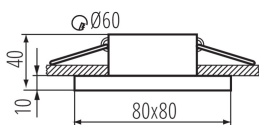

33121 FLINI IP44 DSL-W

Ozdobný prsten-komponent svítidla

5905339331212

IP
44/20

HIGH
quality
finish

Kanlux FLINI jsou stropní svítidla určená do koupelen a místností s vysokou vlhkostí. Díky své konstrukci jsou odolné vůči vlhkosti (IP44). Kanlux FLINI jsou k dispozici ve dvou tvarech – kulatém a hranatém. Můžeme si vybrat svítidlo v matné bílé nebo matné černé barvě. Dvě takové univerzální barvy nám umožní přizpůsobit tato svítidla téměř každému interiéru.

VŠEOBECNÉ ÚDAJE:

Barva: bílá

Místo montáže: k zabudování do stropu

Místo použití: uvnitř

Minimální vzdálenost od osvětlovaného objektu: 0,5m

dekorativní prsten bez keramické patice: ano

Výrobek není určen k pokrytí termoizolačním materiálem: ano

Délka [mm]: 80

Šířka [mm]: 80

Výška [mm]: 50

Montážní otvor [mm]: Ø60

TECHNICKÉ ÚDAJE:

Jmenovité napětí [V]: 12 AC; 12 DC; 220-240 AC

Maximální výkon [W]: max 10

Třída ochrany před úrazem elektrickým proudem: II/III

Zdroj světla: MR16/PAR16

Zdroj světla v balení: ne

Patice: Gx5,3/GU10

Materiál korpusu: hliníková slitina

Regulace úhlu svítidla: chybějící

Stupeň krytí IP: 44/20

LOGISTICKÉ ÚDAJE:

Způsob balení: 50

Počet kusů v druhém balení: 1

Počet kusů v hromadném balení: 50

Čistá jednotková hmotnost [g]: 110

Gramáž [g]: 158

Délka jednotkového balení [cm]: 9

Šířka jednotkového balení [cm]: 10

Výška jednotkového balení [cm]: 5.5

Hmotnost kartonu [kg]: 7.9

Šířka kartonu [cm]: 23

Výška kartonu [cm]: 27.5

Délka kartonu [cm]: 47

Objem kartonu [m³]: 0.029728