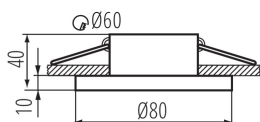

33122 FLINI IP44 DSO-B

Ozdobný prsten-komponent svítidla

5905339331229

IP
44/20

HIGH
quality
finish

Kanlux FLINI jsou stropní svítidla určená do koupelen a místností s vysokou vlhkostí. Díky své konstrukci jsou odolné vůči vlhkosti (IP44). Kanlux FLINI jsou k dispozici ve dvou tvarech – kulatém a hranatém. Můžeme si vybrat svítidlo v matné bílé nebo matné černé barvě. Dvě takové univerzální barvy nám umožní přizpůsobit tato svítidla téměř každému interiéru.

VŠEOBECNÉ ÚDAJE:

Barva: černá

Místo montáže: k zabudování do stropu

Místo použití: uvnitř

Minimální vzdálenost od osvětlovaného objektu: 0,5m

dekorativní prsten bez keramické patice: ano

Výrobek není určen k pokrytí termoizolačním materiálem: ano

Výška [mm]: 50

Průměr [mm]: 80

Montážní otvor [mm]: Ø60

TECHNICKÉ ÚDAJE:

Jmenovité napětí [V]: 12 AC; 12 DC; 220-240 AC

Maximální výkon [W]: max 10

Třída ochrany před úrazem elektrickým proudem: II/III

Zdroj světla: MR16/PAR16

Zdroj světla v balení: ne

Patice: Gx5,3/GU10

Materiál korpusu: hliníková slitina

Regulace úhlu svítidla: chybějící

Stupeň krytí IP: 44/20

LOGISTICKÉ ÚDAJE:

Způsob balení: 50

Počet kusů v druhém balení : 1

Počet kusů v hromadném balení: 50

Čistá jednotková hmotnost [g]: 92

Gramáž [g]: 140

Délka jednotkového balení [cm]: 9

Šířka jednotkového balení [cm]: 10

Výška jednotkového balení [cm]: 5.5

Hmotnost kartonu [kg]: 7

Šířka kartonu [cm]: 23

Výška kartonu [cm]: 27.5

Délka kartonu [cm]: 47

Objem kartonu [m³]: 0.029728