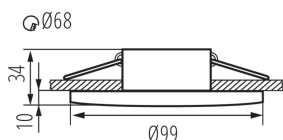

33125 DROXY IP65 DSO-W

Ozdobný prsten-komponent svítidla

5905339331250

IP
65/20

HIGH
quality
finish

Kanlux DROXY IP65 je řada dekorativních prstenů určených do koupelen a místností s vysokou vlhkostí (IP65/20). Řada těchto prstenů se skládá ze 2 modelů kulatých svítidel. Jejich charakteristickým znakem je dekorativní, vyjímečně hladký povrch, který v kombinaci s matnými barvami (bílá a černá) působí v místnosti, kde jsou svítidla instalována, neobyčejně elegantně, přesto decentně.

VŠEOBECNÉ ÚDAJE:

Barva: bílá

Místo montáže: k zabudování do stropu

Místo použití: uvnitř i vně

Minimální vzdálenost od osvětlovaného objektu: 0,5m

dekorativní prsten bez keramické patice: ano

Výška [mm]: 34

Průměr [mm]: 99

Montážní otvor [mm]: Ø68

TECHNICKÉ ÚDAJE:

Jmenovité napětí [V]: 12 AC; 12 DC; 220-240 AC

Maximální výkon [W]: max 10

Třída ochrany před úrazem elektrickým proudem: II/III

Zdroj světla: MR16/PAR16

Zdroj světla v balení: ne

Patice: GX5.3/GU10

Rozsah okolních teplot, kterým může být výrobek vystaven [°C]: -10÷35

Materiál korpusu: hliníková slitina

Regulace úhlu svítidla: chybějící

Stupeň krytí IP: 65/20

LOGISTICKÉ ÚDAJE:

Způsob balení: 50

Počet kusů v druhém balení : 1

Počet kusů v hromadném balení: 50

Čistá jednotková hmotnost [g]: 140

Gramáž [g]: 184

Délka jednotkového balení [cm]: 10.5

Šířka jednotkového balení [cm]: 5

Výška jednotkového balení [cm]: 10.5

Hmotnost kartonu [kg]: 9.2

Šířka kartonu [cm]: 28.5

Výška kartonu [cm]: 23

Délka kartonu [cm]: 55