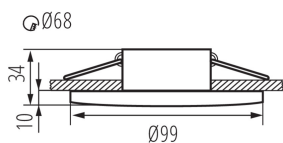

Ozdobný prsten-komponent svítidla

5905339331267

IP
65/20

HIGH
quality
finish

Kanlux DROXY IP65 je řada dekorativních prstenů určených do koupelen a místností s vysokou vlhkostí (IP65/20). Řada těchto prstenů se skládá ze 2 modelů kulatých svítidel. Jejich charakteristickým znakem je dekorativní, výjimečně hladký povrch, který v kombinaci s matnými barvami (bílá a černá) působí v místnosti, kde jsou svítidla instalována, neobyčejně elegantně, přesto decentně.

VŠEOBECNÉ ÚDAJE:

Barva: černá

Místo montáže: k zabudování do stropu

Místo použití: uvnitř i vně

Minimální vzdálenost od osvětlovaného objektu: 0,5m

dekorativní prsten bez keramické patice: ano

Výška [mm]: 34

Průměr [mm]: 99

Montážní otvor [mm]: Ø68

TECHNICKÉ ÚDAJE:

Jmenovité napětí [V]: 12 AC; 12 DC; 220-240 AC

Maximální výkon [W]: max 10

Třída ochrany před úrazem elektrickým proudem: II/III

Zdroj světla: MR16/PAR16

Zdroj světla v balení: ne

Patice: GX5.3/GU10

Rozsah okolních teplot, kterým může být výrobek vystaven [°C]: -10÷35

Materiál korpusu: hliníková slitina

Regulace úhlu svítidla: chybějící

Stupeň krytí IP: 65/20

LOGISTICKÉ ÚDAJE:

Způsob balení: 50

Počet kusů v druhém balení : 1

Počet kusů v hromadném balení: 50

Čistá jednotková hmotnost [g]: 140

Gramáž [g]: 184

Délka jednotkového balení [cm]: 10.5

Šířka jednotkového balení [cm]: 5

Výška jednotkového balení [cm]: 10.5

Hmotnost kartonu [kg]: 9.2

Šířka kartonu [cm]: 28.5

Výška kartonu [cm]: 23

Délka kartonu [cm]: 55