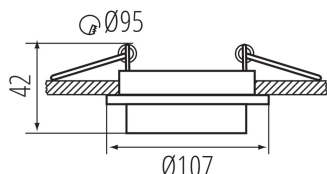

Ozdobný prsten-komponent svítidla

5905339331663

Kanlux AGEO je originální dekorativní prsten, který se stane ozdobou každé místnosti. Světelný zdroj je zcela skryt v nastavitelném stínítku vyčnívajícím z prstence, které poskytuje zajímavý světelný efekt. Kanlux AGEO umožňuje volně nastavit směr svícení do 20 stupňů. Dekorativní prsten se prodává bez patice - sami se rozhodnete, jestli použijete světelný zdroj s paticí GX5,3 nebo GU10.

VŠEOBECNÉ ÚDAJE:

Barva: bílá

Místo montáže: k zabudování do stropu

Místo použití: uvnitř

Minimální vzdálenost od osvětlovaného objektu: 0,5m

dekorativní prsten bez keramické patice: ano

Výrobek není určen k pokrytí termoizolačním materiálem: ano

Výška [mm]: 42

Průměr [mm]: 107

Montážní otvor [mm]: Ø95

TECHNICKÉ ÚDAJE:

Jmenovité napětí [V]: 12 AC; 12 DC; 220-240 AC

Maximální výkon [W]: max 10

Třída ochrany před úrazem elektrickým proudem: II/III

Zdroj světla: MR16/PAR16

Zdroj světla v balení: ne

Patice: Gx5,3/GU10

Rozsah okolních teplot, kterým může být výrobek vystaven

[°C]: 5÷25

Materiál korpusu: hliníková slitina

Regulace úhlu svítidla: v jedné ose

Regulace úhlu svítidla [°]: 20

Stupeň krytí IP: 20

LOGISTICKÉ ÚDAJE:

Měrná jednotka: kus

Způsob balení: 50

Počet kusů v hromadném balení: 50

Čistá jednotková hmotnost [g]: 128

Gramáž [g]: 186

Délka jednotkového balení [cm]: 12

Šířka jednotkového balení [cm]: 5

Výška jednotkového balení [cm]: 12

Hmotnost kartonu [kg]: 9.3