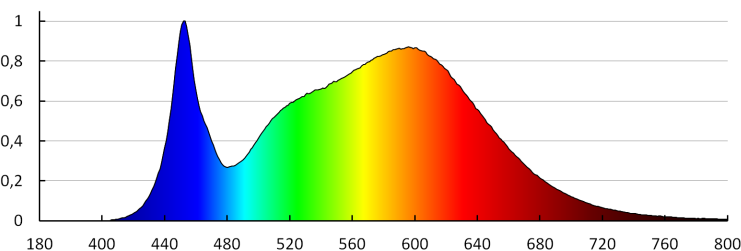

KANLUX S.A. (kat 33170) TP STRONG LED 48W-NW / LDC (Polar)

DALŠÍ INFORMACE:

- •
- Certifikát PZH: Číslo B-BK-60212-0486 / 20, platný do 15.12.2025