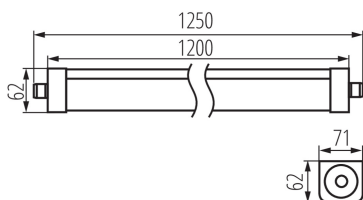

Délka [mm]: 1200

Šířka [mm]: 72

Výška [mm]: 63

Integrovaný LED zdroj světla: ano

TECHNICKÉ ÚDAJE:

Jmenovité napětí [V]: 220-240 AC

Jmenovitá frekvence [Hz]: 50

Účinník: 0.95

Rozsah okolních teplot, kterým může být výrobek vystaven [°C]: -20÷40

Materiál korpusu: plast

33170 TP STRONG LED 48W-NW

Lineární LED svítidlo

Typ přípojky: samosvorná svorkovnice

Rozsah průměrů používaných vodičů [mm²]: 1,5÷2,5