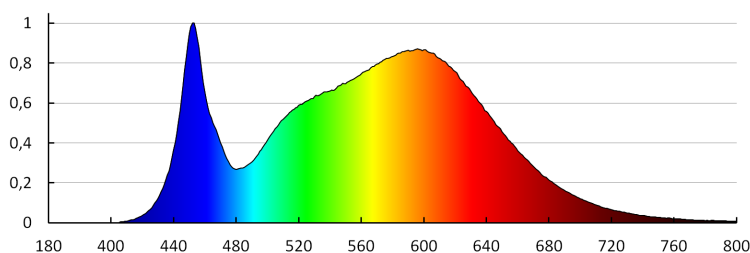

KANLUX S.A. (kat 33171) TP STRONG LED 75W-NW / LDC (Polar)

DALŠÍ INFORMACE:

- •
- Certifikát PZH: Číslo B-BK-60212-0486 / 20, platný do 15.12.2025