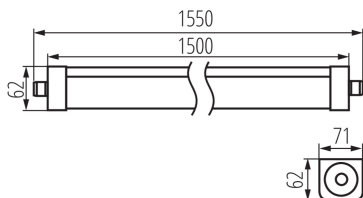

Délka [mm]: 1500

Šířka [mm]: 72

Výška [mm]: 63

Integrovaný LED zdroj světla: ano

TECHNICKÉ ÚDAJE:

Jmenovité napětí [V]: 220-240 AC

Jmenovitá frekvence [Hz]: 50

Účinnost: 0.95

Rozsah okolních teplot, kterým může být výrobek vystaven [°C]: -20÷40

Materiál korpusu: plast

33171 TP STRONG LED 75W-NW

Lineární LED svítidlo

Typ přípojky: samosvorná svorkovnice

Rozsah průměrů používaných vodičů [mm²]: 1,5÷2,5