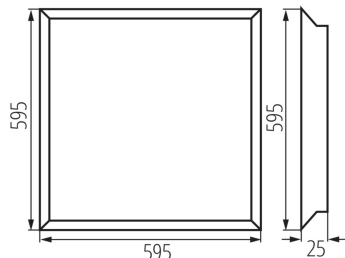

Vestavný LED panel