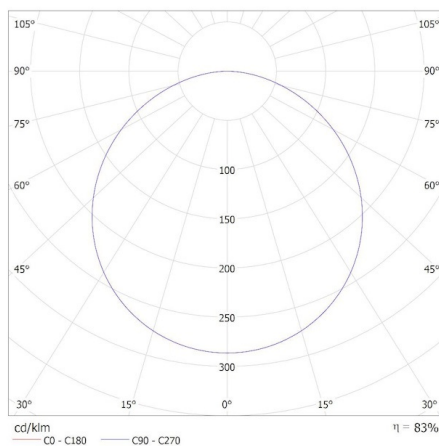

KANLUX S.A. (kat 33174) BLINGO IPRN38W 6060 NW / Krzywa rozsyłu światła (biegunowo)