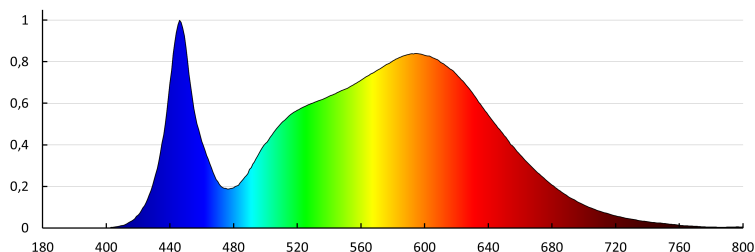

LOGISTICKÉ ÚDAJE:

Měrná jednotka: kus

Způsob balení: 5

Počet kusů v druhém balení : 1

Počet kusů v hromadném balení: 5

Čistá jednotková hmotnost [g]: 1550

Gramáž [g]: 2038

Délka jednotkového balení [cm]: 60

Šířka jednotkového balení [cm]: 3

Výška jednotkového balení [cm]: 61.5

Hmotnost kartonu [kg]: 10.19

Šířka kartonu [cm]: 16.5

Výška kartonu [cm]: 63.5

Délka kartonu [cm]: 61.5

Objem kartonu [m³]: 0.064437