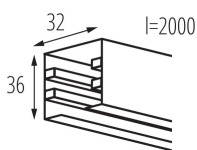

33233 TEAR N TR 2M-B

Lišta 3-obvodová do systému

5905339332332

VŠEOBECNÉ ÚDAJE:

Barva: černá

Místo montáže: na liště TEAR

Místo použití: uvnitř

TECHNICKÉ ÚDAJE:

Jmenovité napětí [V]: 220-240 AC

Jmenovitý proud [A]: 16

Jmenovitá frekvence [Hz]: 50

Třída ochrany před úrazem elektrickým proudem: I
Rozsah okolních teplot, kterým může být výrobek vystaven [°C]: 5÷25

Materiál korpusu: hliníková slitina

Maximální přípustné zatížení [kg]: 11

Stupeň krytí IP: 20

LOGISTICKÉ ÚDAJE:

Způsob balení: 10

Počet kusů v druhém balení : 1

Počet kusů v hromadném balení: 10

Čistá jednotková hmotnost [g]: 1560

Gramáž [g]: 1650

Délka jednotkového balení [cm]: 200.5

Šířka jednotkového balení [cm]: 3

Výška jednotkového balení [cm]: 3.5

Hmotnost kartonu [kg]: 16.5

Šířka kartonu [cm]: 17.5

Výška kartonu [cm]: 8.5

Délka kartonu [cm]: 203

Objem kartonu [m³]: 0.030196

PŘÍSLUŠENSTVÍ:

33230 TEAR N TR 1M-W

Komponent lištového systému,
TEAR N TR 1M-W, 3-fázová lišta,
bílá, (33230)