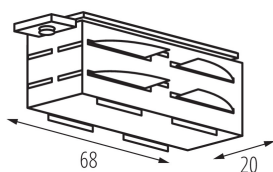

33239 TEAR N ICON-I B

Přímá spojka typu „I“ vnitřní do systému

5905339332394

VŠEOBECNÉ ÚDAJE:

Barva: černá

Místo montáže: na liště TEAR

Místo použití: uvnitř

TECHNICKÉ ÚDAJE:

Jmenovité napětí [V]: 220-240 AC

Jmenovitý proud [A]: 16

Jmenovitá frekvence [Hz]: 50

Třída ochrany před úrazem elektrickým proudem: I

Rozsah okolních teplot, kterým může být výrobek vystaven [°C]: 5÷25

Materiál korpusu: plast

Stupeň krytí IP: 20

LOGISTICKÉ ÚDAJE:

Způsob balení: 100

Počet kusů v druhém balení : 1

Počet kusů v hromadném balení: 100

Čistá jednotková hmotnost [g]: 28

Gramáž [g]: 32

Délka jednotkového balení [cm]: 8

Šířka jednotkového balení [cm]: 3

Výška jednotkového balení [cm]: 12

Hmotnost kartonu [kg]: 3.2

Šířka kartonu [cm]: 17.5

Výška kartonu [cm]: 21

Délka kartonu [cm]: 29

Objem kartonu [m³]: 0.010658

PŘÍSLUŠENSTVÍ:

33230 TEAR N TR 1M-W

Komponent lištového systému, TEAR N TR 1M-W, 3-fázová lišta, bílá, (33230)