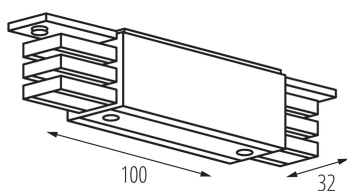

33240 TEAR N CON-I W

Přímá spojka typu „I“ vnitřní do systému

5905339332400

VŠEOBECNÉ ÚDAJE:

Barva: bílá

Místo montáže: na liště TEAR

Místo použití: uvnitř

TECHNICKÉ ÚDAJE:

Jmenovité napětí [V]: 220-240 AC

Jmenovitý proud [A]: 16

Jmenovitá frekvence [Hz]: 50

Třída ochrany před úrazem elektrickým proudem: I

Rozsah okolních teplot, kterým může být výrobek vystaven [°C]: 5÷25

Materiál korpusu: plast

Stupeň krytí IP: 20

LOGISTICKÉ ÚDAJE:

Způsob balení: 50

Počet kusů v druhém balení : 1

Počet kusů v hromadném balení: 50

Čistá jednotková hmotnost [g]: 104

Gramáž [g]: 116

Délka jednotkového balení [cm]: 17.5

Šířka jednotkového balení [cm]: 3.5

Výška jednotkového balení [cm]: 22

Hmotnost kartonu [kg]: 5.8

Šířka kartonu [cm]: 20.5

Výška kartonu [cm]: 21

Délka kartonu [cm]: 37

Objem kartonu [m³]: 0.015929

PŘÍSLUŠENSTVÍ:

33230 TEAR N TR 1M-W

Komponent lištového systému, TEAR N TR 1M-W, 3-fázová lišta, bílá, (33230)