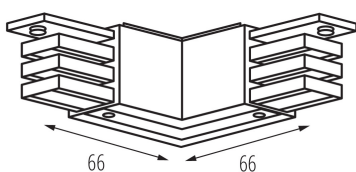

33243 TEAR N CON-L RL-B

Spojka typu "L" do systému

5905339332431

VŠEOBECNÉ ÚDAJE:

Barva: černá

Místo montáže: na liště TEAR

Místo použití: uvnitř

TECHNICKÉ ÚDAJE:

Jmenovité napětí [V]: 220-240 AC

Jmenovitý proud [A]: 16

Jmenovitá frekvence [Hz]: 50

Třída ochrany před úrazem elektrickým proudem: I
Rozsah okolních teplot, kterým může být výrobek vystaven [°C]: 5÷25

Materiál korpusu: plast

Stupeň krytí IP: 20

LOGISTICKÉ ÚDAJE:

Způsob balení: 25

Počet kusů v druhém balení : 1

Počet kusů v hromadném balení: 25

Čistá jednotková hmotnost [g]: 104

Gramáž [g]: 116

Délka jednotkového balení [cm]: 16

Šířka jednotkového balení [cm]: 3.5

Výška jednotkového balení [cm]: 14.5

Hmotnost kartonu [kg]: 2.9

Šířka kartonu [cm]: 17.5

Výška kartonu [cm]: 21

Délka kartonu [cm]: 29

Objem kartonu [m³]: 0.010658

PŘÍSLUŠENSTVÍ:

33230 TEAR N TR 1M-W

Komponent lištového systému, TEAR N TR 1M-W, 3-fázová lišta, bílá, (33230)