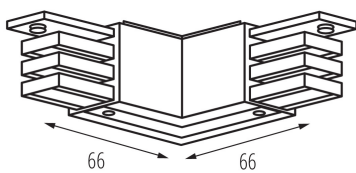

33244 TEAR N CON-L LR-W

Spojka typu "L" do systému

5905339332448

VŠEOBECNÉ ÚDAJE:

Barva: bílá

Místo montáže: na liště TEAR

Místo použití: uvnitř

TECHNICKÉ ÚDAJE:

Jmenovité napětí [V]: 220-240 AC

Jmenovitý proud [A]: 16

Jmenovitá frekvence [Hz]: 50

Třída ochrany před úrazem elektrickým proudem: I

Rozsah okolních teplot, kterým může být výrobek vystaven [°C]: 5÷25

Materiál korpusu: plast

Stupeň krytí IP: 20

LOGISTICKÉ ÚDAJE:

Způsob balení: 25

Počet kusů v druhém balení : 1

Počet kusů v hromadném balení: 25

Čistá jednotková hmotnost [g]: 104

Gramáž [g]: 116

Délka jednotkového balení [cm]: 16

Šířka jednotkového balení [cm]: 3.5

Výška jednotkového balení [cm]: 14.5

Hmotnost kartonu [kg]: 2.9

Šířka kartonu [cm]: 17.5

Výška kartonu [cm]: 21

Délka kartonu [cm]: 29

Objem kartonu [m³]: 0.010658

PŘÍSLUŠENSTVÍ:

33230 TEAR N TR 1M-W

Komponent lištového systému, TEAR N TR 1M-W, 3-fázová lišta, bílá, (33230)