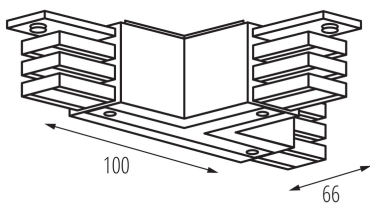

33251 TEAR N CON-T RLL-B

Spojka typu "T" do systému

5905339332516

VŠEOBECNÉ ÚDAJE:

Barva: černá

Místo montáže: na liště TEAR

Místo použití: uvnitř

TECHNICKÉ ÚDAJE: