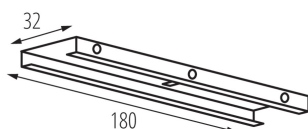

## 33254 TEAR N SCLAMP W

Montážní držák/zpevňující do systému

5905339332547