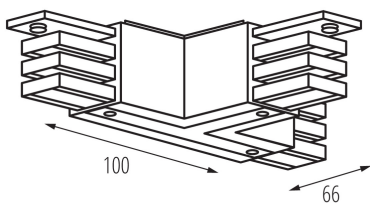

33263 TEAR N CON-T LRR-B

Spojka typu "T" do systému

5905339332639

VŠEOBECNÉ ÚDAJE:

Barva: černá

Místo montáže: na liště TEAR

Místo použití: uvnitř

TECHNICKÉ ÚDAJE:

Jmenovité napětí [V]: 220-240 AC

Jmenovitý proud [A]: 16

Jmenovitá frekvence [Hz]: 50

Třída ochrany před úrazem elektrickým proudem: I

Rozsah okolních teplot, kterým může být výrobek vystaven [°C]: 5÷25

Materiál korpusu: plast

Stupeň krytí IP: 20

LOGISTICKÉ ÚDAJE:

Způsob balení: 25

Počet kusů v druhém balení : 1

Počet kusů v hromadném balení: 25

Čistá jednotková hmotnost [g]: 152

Gramáž [g]: 172

Délka jednotkového balení [cm]: 17.5

Šířka jednotkového balení [cm]: 3.5

Výška jednotkového balení [cm]: 22

Hmotnost kartonu [kg]: 4.3

Šířka kartonu [cm]: 20.5

Výška kartonu [cm]: 21

Délka kartonu [cm]: 37

Objem kartonu [m³]: 0.015929

PŘÍSLUŠENSTVÍ:

33230 TEAR N TR 1M-W

Komponent lištového systému, TEAR N TR 1M-W, 3-fázová lišta, bílá, (33230)