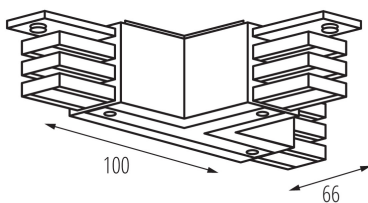

33265 TEAR N CON-T LLR-B

Spojka typu "T" do systému

5905339332653

VŠEOBECNÉ ÚDAJE:

Barva: černá

Místo montáže: na liště TEAR

Místo použití: uvnitř

TECHNICKÉ ÚDAJE:

Jmenovité napětí [V]: 220-240 AC

Jmenovitý proud [A]: 16

Jmenovitá frekvence [Hz]: 50

Třída ochrany před úrazem elektrickým proudem: I

Rozsah okolních teplot, kterým může být výrobek vystaven [°C]: 5÷25

Materiál korpusu: plast

Stupeň krytí IP: 20

LOGISTICKÉ ÚDAJE:

Způsob balení: 25

Počet kusů v druhém balení : 1

Počet kusů v hromadném balení: 25

Čistá jednotková hmotnost [g]: 152

Gramáž [g]: 172

Délka jednotkového balení [cm]: 17.5

Šířka jednotkového balení [cm]: 3.5

Výška jednotkového balení [cm]: 22

Hmotnost kartonu [kg]: 4.3

Šířka kartonu [cm]: 20.5

Výška kartonu [cm]: 21

Délka kartonu [cm]: 37

Objem kartonu [m³]: 0.015929

PŘÍSLUŠENSTVÍ:

33230 TEAR N TR 1M-W

Komponent lištového systému, TEAR N TR 1M-W, 3-fázová lišta, bílá, (33230)