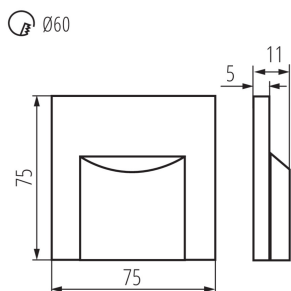

33321 ERINUS LED L W-NW

Schodišťové LED svítidlo

Doba nahřívání lampy [s]: ≤1

Doba zapálení lampy [s]: ≤0,5

Stupeň krytí IP: 20

LOGISTICKÉ ÚDAJE:

Způsob balení: 100

Počet kusů v druhém balení : 1

Počet kusů v hromadném balení: 100

Čistá jednotková hmotnost [g]: 26

Gramáž [g]: 48.9

Délka jednotkového balení [cm]: 11

Šířka jednotkového balení [cm]: 2.5

Výška jednotkového balení [cm]: 16.5

Hmotnost kartonu [kg]: 4.89

Šířka kartonu [cm]: 23

Výška kartonu [cm]: 35

Délka kartonu [cm]: 69.5

Objem kartonu [m³]: 0.055948