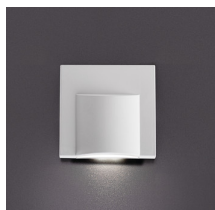

Schodišťové LED svítidlo

5905339333216

Kanlux ERINUS je unikátní řada schodišťových svítidel vyrobených z plastu. Tato svítidla se charakterizují neobvyklou lehkostí díky materiálům, ze kterých byla vyrobena a současně jsou vyrobena s vysokou přesností a důrazem na detail. Svítidla Kanlux ERINUS jsou velmi tenká, díky čemuž lícují se stěnou a tvoří diskrétní dekoraci. Na výběr máme tři barvy - bílou, černou a šedou, dvě barvy světla (teplá a neutrální) a tři různé modely svítidel. Kanlux ERINUS L je čtvercové svítidlo svítící jedním směrem, model LL svítí dvěma směry a model Kanlux ERINUS O je kulaté svítidlo svítící jedním směrem.

VŠEOBECNÉ ÚDAJE:

K zabudování do zdi: ano

Barva: bílá

Místo montáže: k zabudování do zdi

Místo použití: uvnitř

Minimální vzdálenost od osvětlovaného objektu: 0,1m

Možnost spolupráce se stmívačem: ne

Délka [mm]: 75

Třída ochrany před úrazem elektrickým proudem: III

Materiál difuzoru: plast

Typ diody: LED SMD

Světelný tok [lm]: 15

Barva světla: bílá

Náhradní teplota chromatičnosti [K]: 4000

Stálost barev v násobcích MacAdamovy elipsy: ≤6

Index podání barev: 80

Životnost [h]: 30000

Počet cyklů zap/vyp: ≥15000

Světelná účinnost [lm/W]: 19

Rozsah okolních teplot, kterým může být výrobek vystaven [°C]: 5÷25

Materiál korpusu: plast

Typ přípojky: volné konce kabelů