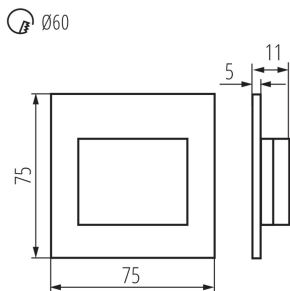

VŠEOBECNÉ ÚDAJE:

K zabudování do zdi: ano

Barva: bílá

Místo montáže: k zabudování do zdi

Místo použití: uvnitř

Minimální vzdálenost od osvětlovaného objektu: 0,1m

Možnost spolupráce se stmívačem: ne

Délka [mm]: 75

Šířka [mm]: 16

Výška [mm]: 75

Požadovaný průměr montážní krabičky [Ømm]: 60

Rozměry montážního otvoru [mm]: 60

Integrovaný LED zdroj světla: ano

TECHNICKÉ ÚDAJE:

Jmenovité napětí [V]: 12 DC

Maximální výkon [W]: 1,5

Schodišťové LED svítidlo

Doba nahřívání lampy [s]: ≤1
Doba zapálení lampy [s]: ≤0,5
Stupeň krytí IP: 20

LOGISTICKÉ ÚDAJE:

Způsob balení: 100
Počet kusů v druhém balení : 1
Počet kusů v hromadném balení: 100
Čistá jednotková hmotnost [g]: 26
Gramáž [g]: 48.9
Délka jednotkového balení [cm]: 11
Šířka jednotkového balení [cm]: 2.5
Výška jednotkového balení [cm]: 16.5
Hmotnost kartonu [kg]: 4.89
Šířka kartonu [cm]: 23
Výška kartonu [cm]: 35
Délka kartonu [cm]: 69.5
Objem kartonu [m³]: 0.055948