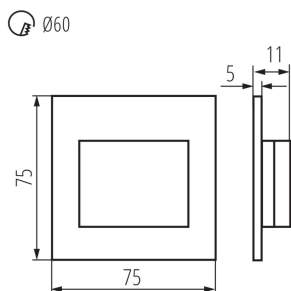

VŠEOBECNÉ ÚDAJE:

K zabudování do zdi: ano

Barva: bílá

Místo montáže: k zabudování do zdi

Místo použití: uvnitř

Minimální vzdálenost od osvětlovaného objektu: 0,1m

Možnost spolupráce se stmívačem: ne

Délka [mm]: 75

Šířka [mm]: 16

Výška [mm]: 75

Požadovaný průměr montážní krabičky [Ømm]: 60

Rozměry montážního otvoru [mm]: 60

Integrovaný LED zdroj světla: ano

TECHNICKÉ ÚDAJE:

Jmenovité napětí [V]: 12 DC

Maximální výkon [W]: 1,5

Schodišťové LED svítidlo

Doba nahřívání lampy [s]: ≤ 1
Doba zapálení lampy [s]: $\leq 0,5$
Stupeň krytí IP: 20

LOGISTICKÉ ÚDAJE:

Způsob balení: 100
Počet kusů v druhém balení : 1
Počet kusů v hromadném balení: 100
Čistá jednotková hmotnost [g]: 26
Gramáž [g]: 48.9
Délka jednotkového balení [cm]: 11
Šířka jednotkového balení [cm]: 2.5
Výška jednotkového balení [cm]: 16.5
Hmotnost kartonu [kg]: 4.89
Šířka kartonu [cm]: 23
Výška kartonu [cm]: 35
Délka kartonu [cm]: 69.5
Objem kartonu [m³]: 0.055948