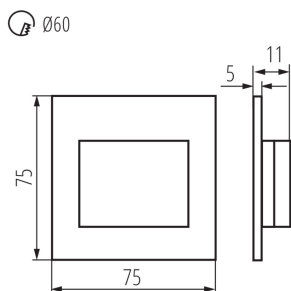

VŠEOBECNÉ ÚDAJE:

K zabudování do zdi: ano

Barva: šedá

Místo montáže: k zabudování do zdi

Místo použití: uvnitř

Minimální vzdálenost od osvětlovaného objektu: 0,1m

Možnost spolupráce se stmívačem: ne

Délka [mm]: 75

Šířka [mm]: 16

Výška [mm]: 75

Požadovaný průměr montážní krabičky [Ømm]: 60

Rozměry montážního otvoru [mm]: 60

Integrovaný LED zdroj světla: ano

TECHNICKÉ ÚDAJE:

Jmenovité napětí [V]: 12 DC

Maximální výkon [W]: 1,5

33331 ERINUS LED LL GR-NW

Schodišťové LED svítidlo

Doba nahřívání lampy [s]: ≤ 1
Doba zapálení lampy [s]: $\leq 0,5$
Stupeň krytí IP: 20

LOGISTICKÉ ÚDAJE:

Způsob balení: 100
Počet kusů v druhém balení : 1
Počet kusů v hromadném balení: 100
Čistá jednotková hmotnost [g]: 26
Gramáž [g]: 48.9
Délka jednotkového balení [cm]: 11
Šířka jednotkového balení [cm]: 2.5
Výška jednotkového balení [cm]: 16.5
Hmotnost kartonu [kg]: 4.89
Šířka kartonu [cm]: 23
Výška kartonu [cm]: 35
Délka kartonu [cm]: 69.5
Objem kartonu [m³]: 0.055948