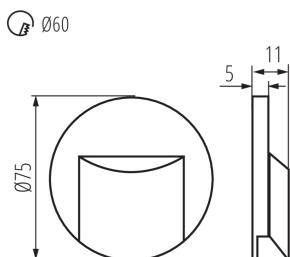

Schodišťové LED svítidlo