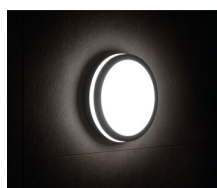

Stropní LED svítidlo

5905339333407

Svítidla Kanlux BENO mají jedinečný design a výjimečný světelný efekt. Byly vytvořeny na individuální objednávku společnosti Kanlux a jejich návrhy jsme zaregistrovali u patentového úřadu. Kanlux BENO LED je také vysoká odolnost vůči povětrnostním podmínkám (stupeň krytí IP54), rychlá a jednoduchá montáž na strop nebo zeď a senzor pohybu s možností regulace. Kanlux BENO LED je multifunkční svítidlo, které vzhledem k designu a jeho technickým aspektům můžeme použít prakticky na jakémkoli místě.

VŠEOBECNÉ ÚDAJE:

Barva: bílá

Místo montáže: k usazení na zeď, k usazení na strop

Místo použití: uvnitř i vně

Minimální vzdálenost od osvětlovaného objektu: 0,5m

Možnost spolupráce se stmívačem: ne

Výška [mm]: 55

Materiál difuzoru: plast

Typ diody: LED SMD

Světelný tok svítidla [lm]: 2060

Užitečný světelný tok světelného zdroje světla Φ_{use} [lm]: 2900

Užitečný světelný tok světelného zdroje světla Φ_{use} [lm]: v kouli (360°)

Počet cyklů zap/vyp: ≥ 20000

Úhel svícení [°]: 110

Světelná účinnost [lm/W]: 86

Rozsah okolních teplot, kterým může být výrobek vystaven [°C]: -15÷35

Stropní LED svítidlo

Materiál korpusu: plast

Typ přípojky: samosvorná svorkovnice