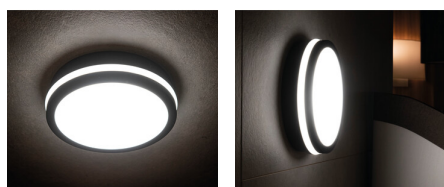

Stropní LED svítidlo

5905339333407

Svítidla Kanlux BENO mají jedinečný design a výjimečný světelný efekt. Byly vytvořeny na individuální objednávku společnosti Kanlux a jejich návrhy jsme zaregistrovali u patentového úřadu. Kanlux BENO LED je také vysoká odolnost vůči povětrnostním podmínkám (stupeň krytí IP54), rychlá a jednoduchá montáž na strop nebo zeď a senzor pohybu s možností regulace. Kanlux BENO LED je multifunkční svítidlo, které vzhledem k designu a jeho technickým aspektům můžeme použít prakticky na jakémkoli místě.

VŠEOBECNÉ ÚDAJE:

Barva: bílá

Místo montáže: k usazení na zeď, k usazení na strop

Místo použití: uvnitř i vně

Minimální vzdálenost od osvětlovaného objektu: 0,5m

Možnost spolupráce se stmívačem: ne

Výška [mm]: 55

Materiál difuzoru: plast

Typ diody: LED SMD

Světelný tok svítidla [lm]: 2060

Užitečný světelný tok světelného zdroje světla Φ_{use} [lm]: 2900

Užitečný světelný tok světelného zdroje světla Φ_{use} [lm]: v kouli (360°)

Počet cyklů zap/vyp: ≥ 20000

Úhel svícení [°]: 110

Světelná účinnost [lm/W]: 86

Rozsah okolních teplot, kterým může být výrobek vystaven [°C]: -15÷35

Stropní LED svítidlo

Materiál korpusu: plast

Typ přípojky: samosvorná svorkovnice