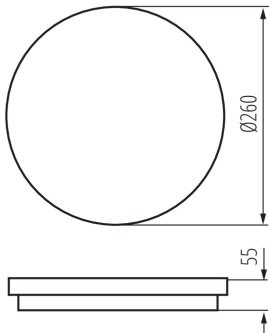

Stropní LED svítidlo