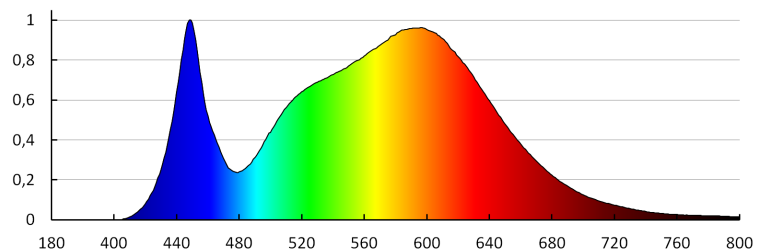

LOGISTICKÉ ÚDAJE:

Měrná jednotka: kus

Způsob balení: 10

Počet kusů v druhém balení : 1

Počet kusů v hromadném balení: 10

Čistá jednotková hmotnost [g]: 554

Gramáž [g]: 760

Délka jednotkového balení [cm]: 26.5

Šířka jednotkového balení [cm]: 6

Výška jednotkového balení [cm]: 26.5

Hmotnost kartonu [kg]: 7.6

Šířka kartonu [cm]: 33

Výška kartonu [cm]: 29

Délka kartonu [cm]: 55

Objem kartonu [m³]: 0.052635