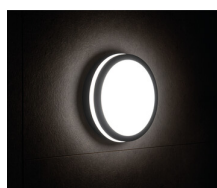

Stropní LED svítidlo

5905339333414

Svítidla Kanlux BENO mají jedinečný design a výjimečný světelný efekt. Byly vytvořeny na individuální objednávku společnosti Kanlux a jejich návrhy jsme zaregistrovali u patentového úřadu. Kanlux BENO LED je také vysoká odolnost vůči povětrnostním podmínkám (stupeň krytí IP54), rychlá a jednoduchá montáž na strop nebo zeď a senzor pohybu s možností regulace. Kanlux BENO LED je multifunkční svítidlo, které vzhledem k designu a jeho technickým aspektům můžeme použít prakticky na jakémkoli místě.

VŠEOBECNÉ ÚDAJE:

Barva: grafit

Místo montáže: k usazení na zeď, k usazení na strop

Místo použití: uvnitř i vně

Minimální vzdálenost od osvětlovaného objektu: 0,5m

Možnost spolupráce se stmívačem: ne

Výška [mm]: 55

Materiál difuzoru: plast

Typ diody: LED SMD

Světelný tok svítidla [lm]: 1920

Užitečný světelný tok světelného zdroje světla Φ_{use} [lm]: 2900

Užitečný světelný tok světelného zdroje světla Φ_{use} [lm]: v kouli (360°)

Počet cyklů zap/vyp: ≥ 20000

Úhel svícení [°]: 110

Světelná účinnost [lm/W]: 80

Rozsah okolních teplot, kterým může být výrobek vystaven [°C]: -15÷35

33341 BENO 24W NW-O-GR

Stropní LED svítidlo

Materiál korpusu: plast