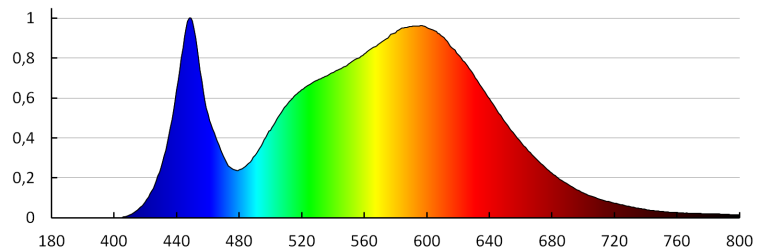

LOGISTICKÉ ÚDAJE:

Měrná jednotka: kus

Způsob balení: 10

Počet kusů v druhém balení : 1

Počet kusů v hromadném balení: 10

Čistá jednotková hmotnost [g]: 554

Gramáž [g]: 760

Délka jednotkového balení [cm]: 26.5

Šířka jednotkového balení [cm]: 6

Výška jednotkového balení [cm]: 26.5

Hmotnost kartonu [kg]: 7.6

Šířka kartonu [cm]: 33

Výška kartonu [cm]: 29

Délka kartonu [cm]: 55

Objem kartonu [m³]: 0.052635