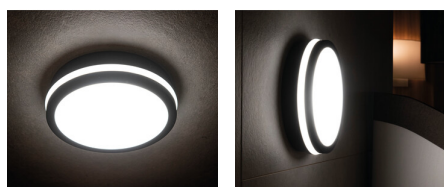

Stropní LED svítidlo

5905339333414

Svítidla Kanlux BENO mají jedinečný design a výjimečný světelný efekt. Byly vytvořeny na individuální objednávku společnosti Kanlux a jejich návrhy jsme zaregistrovali u patentového úřadu. Kanlux BENO LED je také vysoká odolnost vůči povětrnostním podmínkám (stupeň krytí IP54), rychlá a jednoduchá montáž na strop nebo zeď a senzor pohybu s možností regulace. Kanlux BENO LED je multifunkční svítidlo, které vzhledem k designu a jeho technickým aspektům můžeme použít prakticky na jakémkoli místě.

VŠEOBECNÉ ÚDAJE:

Barva: grafit

Místo montáže: k usazení na zeď, k usazení na strop

Místo použití: uvnitř i vně

Minimální vzdálenost od osvětlovaného objektu: 0,5m

Možnost spolupráce se stmívačem: ne

Výška [mm]: 55

Materiál difuzoru: plast

Typ diody: LED SMD

Světelný tok svítidla [lm]: 1920

Užitečný světelný tok světelného zdroje světla Φ_{use} [lm]: 2900

Užitečný světelný tok světelného zdroje světla Φ_{use} [lm]: v kouli (360°)

Počet cyklů zap/vyp: ≥ 20000

Úhel svícení [°]: 110

Světelná účinnost [lm/W]: 80

Rozsah okolních teplot, kterým může být výrobek vystaven [°C]: -15÷35

33341 BENO 24W NW-O-GR

Stropní LED svítidlo

Materiál korpusu: plast