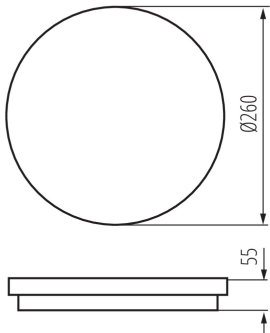

33341 BENO 24W NW-O-GR

Stropní LED svítidlo