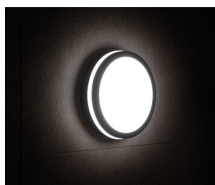

Stropní LED svítidlo

5905339333421

Svítidla Kanlux BENO mají jedinečný design a výjimečný světelný efekt. Byly vytvořeny na individuální objednávku společnosti Kanlux a jejich návrhy jsme zaregistrovali u patentového úřadu. Kanlux BENO LED je také vysoká odolnost vůči povětrnostním podmínkám (stupeň krytí IP54), rychlá a jednoduchá montáž na strop nebo zeď a senzor pohybu s možností regulace. Kanlux BENO LED je multifunkční svítidlo, které vzhledem k designu a jeho technickým aspektům můžeme použít prakticky na jakémkoli místě.

Barva světla: bílá

Náhradní teplota chromatičnosti [K]: 4000

Stálost barev v násobcích MacAdamovy elipsy: ≤ 6

Index podání barev: 80

Životnost [h]: 20000

Koeficient udržení světelného toku vůči ukončení nominální doby použitelnosti: L70B50

Počet cyklů zap/vyp: ≥ 20000

Úhel svícení [°]: 110

Světelná účinnost [lm/W]: 86

Stropní LED svítidlo

Rozsah okolních teplot, kterým může být výrobek vystaven

[°C]: -15÷35

Materiál korpusu: plast

Typ přípojky: samosvorná svorkovnice