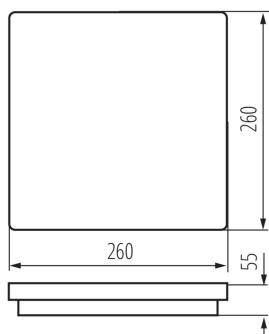

Stropní LED svítidlo