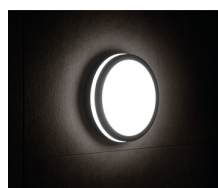

Stropní LED svítidlo

5905339333438

Svítidla Kanlux BENO mají jedinečný design a výjimečný světelný efekt. Byly vytvořeny na individuální objednávku společnosti Kanlux a jejich návrhy jsme zaregistrovali u patentového úřadu. Kanlux BENO LED je také vysoká odolnost vůči povětrnostním podmínkám (stupeň krytí IP54), rychlá a jednoduchá montáž na strop nebo zeď a senzor pohybu s možností regulace. Kanlux BENO LED je multifunkční svítidlo, které vzhledem k designu a jeho technickým aspektům můžeme použít prakticky na jakémkoli místě.

Barva světla: bílá

Náhradní teplota chromatičnosti [K]: 4000

Stálost barev v násobcích MacAdamovy elipsy: ≤ 6

Index podání barev: 80

Životnost [h]: 20000

Koeficient udržení světelného toku vůči ukončení nominální doby použitelnosti: L70B50

Počet cyklů zap/vyp: ≥ 20000

Úhel svícení [°]: 110

Světelná účinnost [lm/W]: 80

Stropní LED svítidlo

Rozsah okolních teplot, kterým může být výrobek vystaven

[°C]: -15÷35

Materiál korpusu: plast

Typ přípojky: samosvorná svorkovnice