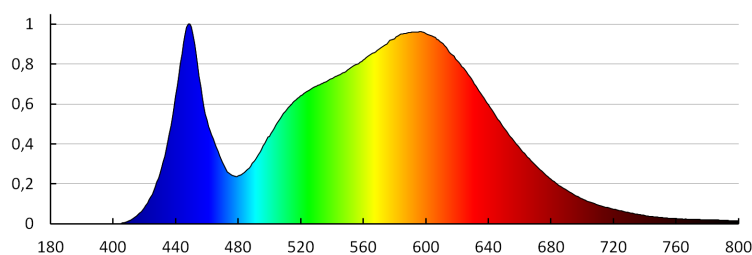

LOGISTICKÉ ÚDAJE:

Měrná jednotka: kus

Způsob balení: 10

Počet kusů v druhém balení : 1

Počet kusů v hromadném balení: 10

Čistá jednotková hmotnost [g]: 656

Gramáž [g]: 860

Délka jednotkového balení [cm]: 26.5

Šířka jednotkového balení [cm]: 6

Výška jednotkového balení [cm]: 26.5

Hmotnost kartonu [kg]: 8.6

Šířka kartonu [cm]: 33

Výška kartonu [cm]: 29

Délka kartonu [cm]: 55

Objem kartonu [m³]: 0.052635