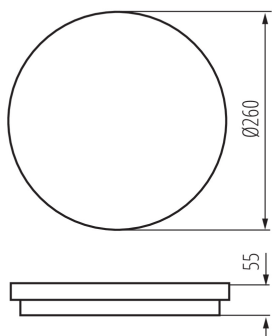

Stropní LED svítidlo