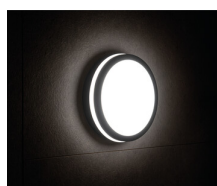

Stropní LED svítidlo

5905339333452

Svítidla Kanlux BENO mají jedinečný design a výjimečný světelný efekt. Byly vytvořeny na individuální objednávku společnosti Kanlux a jejich návrhy jsme zaregistrovali u patentového úřadu. Kanlux BENO LED je také vysoká odolnost vůči povětrnostním podmínkám (stupeň krytí IP54), rychlá a jednoduchá montáž na strop nebo zeď a senzor pohybu s možností regulace. Kanlux BENO LED je multifunkční svítidlo, které vzhledem k designu a jeho technickým aspektům můžeme použít prakticky na jakémkoli místě.

VŠEOBECNÉ ÚDAJE:

Barva: grafit

Místo montáže: k usazení na zeď, k usazení na strop

Místo použití: uvnitř i vně

Minimální vzdálenost od osvětlovaného objektu: 0,5m

Možnost spolupráce se stmívačem: ne

Wykrywanie ruchu: ano