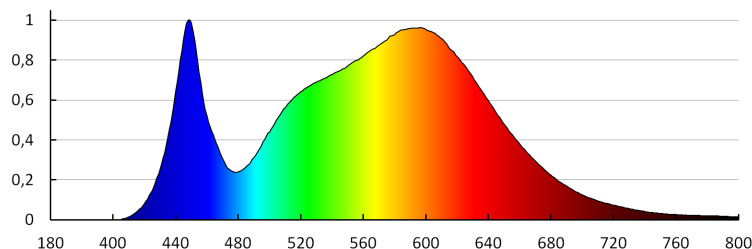

LOGISTICKÉ ÚDAJE:

Měrná jednotka: kus

Způsob balení: 10

Počet kusů v druhém balení : 1

Počet kusů v hromadném balení: 10

Čistá jednotková hmotnost [g]: 568

Gramáž [g]: 770

Délka jednotkového balení [cm]: 26.5

Šířka jednotkového balení [cm]: 6

Výška jednotkového balení [cm]: 26.5

Hmotnost kartonu [kg]: 7.7

Šířka kartonu [cm]: 33

Výška kartonu [cm]: 29

Délka kartonu [cm]: 55

Objem kartonu [m³]: 0.052635