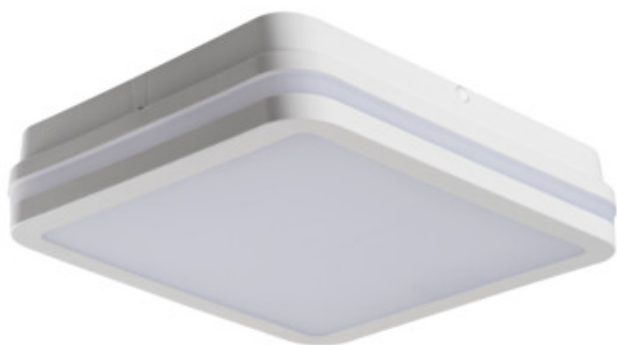

Stropní LED svítidlo

5905339333469

MODERN
design

IP
54

LED
technology

Svítidla Kanlux BENO mají jedinečný design a výjimečný světelný efekt. Byly vytvořeny na individuální objednávku společnosti Kanlux a jejich návrhy jsme zaregistrovali u patentového úřadu. Kanlux BENO LED je také vysoká odolnost vůči povětrnostním podmínkám (stupeň krytí IP54), rychlá a jednoduchá montáž na strop nebo zeď a senzor pohybu s možností regulace. Kanlux BENO LED je multifunkční svítidlo, které vzhledem k designu a jeho technickým aspektům můžeme použít prakticky na jakémkoli místě.

VŠEOBECNÉ ÚDAJE:

Barva: bílá

Místo montáže: k usazení na zeď, k usazení na strop

Místo použití: uvnitř i vně

Minimální vzdálenost od osvětlovaného objektu: 0,5m

Možnost spolupráce se stmívačem: ne

Wykrywanie ruchu: ano

Délka [mm]: 260

Šířka [mm]: 260

Výška [mm]: 55

Regulace citlivosti: ano

Obsah rtuti: ne

Integrovaný LED zdroj světla: ano

TECHNICKÉ ÚDAJE:

Jmenovité napětí [V]: 220-240 AC

Jmenovitá frekvence [Hz]: 50

Maximální výkon [W]: 24

Třída ochrany před úrazem elektrickým proudem: II

Materiál difuzoru: plast

Typ diody: LED SMD

Světelný tok svítidla [lm]: 2060

Užitečný světelný tok světelného zdroje světla Φ_{use} [lm]: 2900