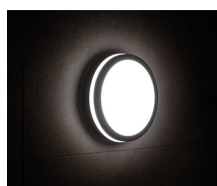

Stropní LED svítidlo

5905339333469

MODERN
design

IP
54

LED
technology

Svítidla Kanlux BENO mají jedinečný design a výjimečný světelný efekt. Byly vytvořeny na individuální objednávku společnosti Kanlux a jejich návrhy jsme zaregistrovali u patentového úřadu. Kanlux BENO LED je také vysoká odolnost vůči povětrnostním podmínkám (stupeň krytí IP54), rychlá a jednoduchá montáž na strop nebo zeď a senzor pohybu s možností regulace. Kanlux BENO LED je multifunkční svítidlo, které vzhledem k designu a jeho technickým aspektům můžeme použít prakticky na jakémkoli místě.

VŠEOBECNÉ ÚDAJE:

Barva: bílá

Místo montáže: k usazení na zeď, k usazení na strop

Místo použití: uvnitř i vně

Minimální vzdálenost od osvětlovaného objektu: 0,5m

Možnost spolupráce se stmívačem: ne

Wykrywanie ruchu: ano