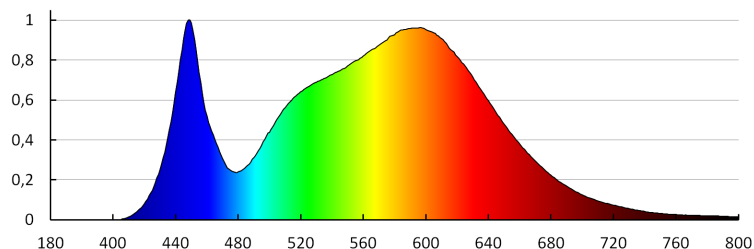

LOGISTICKÉ ÚDAJE:

Měrná jednotka: kus

Způsob balení: 10

Počet kusů v druhém balení : 1

Počet kusů v hromadném balení: 10

Čistá jednotková hmotnost [g]: 660

Gramáž [g]: 870

Délka jednotkového balení [cm]: 26.5

Šířka jednotkového balení [cm]: 6

Výška jednotkového balení [cm]: 26.5

Hmotnost kartonu [kg]: 8.7

Šířka kartonu [cm]: 33

Výška kartonu [cm]: 29

Délka kartonu [cm]: 55

Objem kartonu [m³]: 0.052635