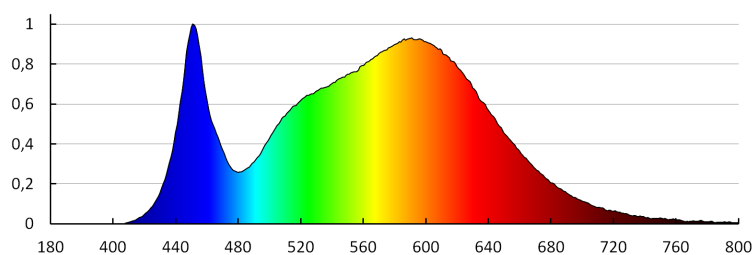

LOGISTICKÉ ÚDAJE:

Měrná jednotka: kus

Způsob balení: 10

Počet kusů v druhém balení : 1

Počet kusů v hromadném balení: 10

Čistá jednotková hmotnost [g]: 420

Gramáž [g]: 577

Délka jednotkového balení [cm]: 22.5

Šířka jednotkového balení [cm]: 6

Výška jednotkového balení [cm]: 22.5

Hmotnost kartonu [kg]: 5.77

Šířka kartonu [cm]: 32.5

Výška kartonu [cm]: 25

Délka kartonu [cm]: 47

Objem kartonu [m³]: 0.038188