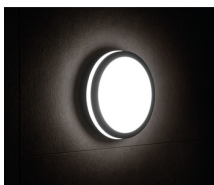

Stropní LED svítidlo

5905339333483

Svítidla Kanlux BENO mají jedinečný design a jedinečný světelný efekt. Byly vytvořeny designéry společnosti Kanlux, proto jsme jejich vzory zaregistrovali u patentového úřadu. Kanlux BENO LED je vysoce odolný vůči povětrnostním podmínkám - proto je můžeme používat uvnitř i vně domu. Je to také rychlá a snadná montáž na strop nebo stěnu. Kanlux BENO LED je multifunkční svítidlo, které je díky svým technickým aspektům použitelné prakticky kdekoli. Jeho design je navíc jedinečný a stane se ozdobou jakéhokoli místa, kam jej umístíme.

VŠEOBECNÉ ÚDAJE:

Barva: grafit

Místo montáže: k usazení na zeď, k usazení na strop

Místo použití: uvnitř i vně

Minimální vzdálenost od osvětlovaného objektu: 0,5m

Možnost průběžného zapojení svítidel: ano

Možnost spolupráce se stmívačem: ne

Třída ochrany před úrazem elektrickým proudem: II

Materiál difuzoru: plast

Typ diody: LED SMD

Světelný tok svítidla [lm]: 1400

Užitečný světelný tok světelného zdroje světla Φ_{use} [lm]: 2400

Užitečný světelný tok světelného zdroje světla Φ_{use} [lm]: v kouli (360°)

Počet cyklů zap/vyp: ≥ 20000

Úhel svícení [°]: 110

Světelná účinnost [lm/W]: 78

Stropní LED svítidlo

Rozsah okolních teplot, kterým může být výrobek vystaven

[°C]: -15÷35

Materiál korpusu: plast

Typ přípojky: samosvorná svorkovnice