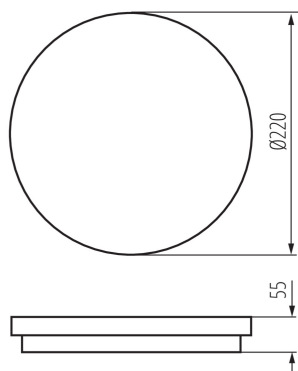

Stropní LED svítidlo