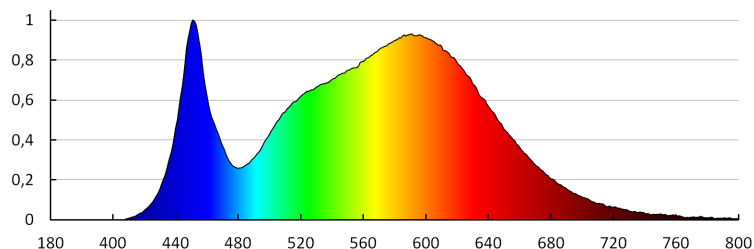

LOGISTICKÉ ÚDAJE:

Měrná jednotka: kus

Způsob balení: 10

Počet kusů v druhém balení : 1

Počet kusů v hromadném balení: 10

Čistá jednotková hmotnost [g]: 480

Gramáž [g]: 637

Délka jednotkového balení [cm]: 22.5

Šířka jednotkového balení [cm]: 6

Výška jednotkového balení [cm]: 22.5

Hmotnost kartonu [kg]: 6.37

Šířka kartonu [cm]: 32.5

Výška kartonu [cm]: 25

Délka kartonu [cm]: 47

Objem kartonu [m³]: 0.038188