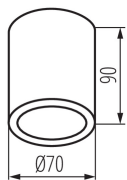

Stropní bodové svítidlo