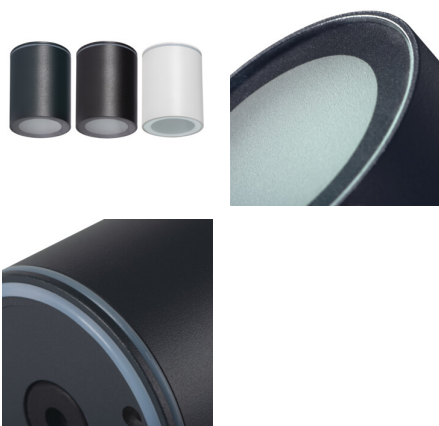

Stropní bodové svítidlo

5905339333629

IP
65

Kanlux AQILO je naše první přisazené svítidlo s tak **vysokým stupněm krytí - IP65**. Vyznačuje se jednoduchým stylem a dostupností ve třech barvách: bílá, černá a grafitová. Vysoký stupeň krytí je určen do místností, kde jsou svítidla vystavena zvýšené vlhkosti a hrozí jim kontakt s vodou např. koupelny, kuchyně a vnější prostory domu, jako jsou terasy, balkony nebo kryté vchody. Do svítidel Kanlux AQILO si můžete sami vybrat vhodné světelné zdroje. Další výhodou svítidel AQILO E14 a AQILO E27 je reflektor.

VŠEOBECNÉ ÚDAJE:

Barva: grafit

Místo montáže: k usazení na strop

Místo použití: uvnitř i vně

Minimální vzdálenost od osvětlovaného objektu: 0,5m

Výška [mm]: 90

Průměr [mm]: 70

TECHNICKÉ ÚDAJE:

Patice: GU10

Rozsah okolních teplot, kterým může být výrobek vystaven [°C]: -20÷35

Materiál korpusu: hliníková slitina

Typ přípojky: šroubová svorkovnice

Stupeň krytí IP: 65

LOGISTICKÉ ÚDAJE:

Měrná jednotka: kus

Luminaire: KANLUX S.A. (kat 33362) AQILO IP65 DSO-GR + IQ-LED
Lampe: 1 x IQ-LED GU10 6,5W/WW