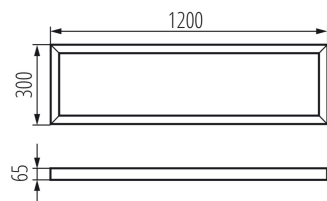

Přisazený rámeček

5905339333926

VŠEOBECNÉ ÚDAJE:

Barva: stříbrná

Místo montáže: k usazení na strop

Délka [mm]: 1200

Šířka [mm]: 300

Výška [mm]: 65

TECHNICKÉ ÚDAJE:

Materiál: ocel

LOGISTICKÉ ÚDAJE:

Měrná jednotka: kus

Způsob balení: 1

Počet kusů v druhém balení : 1

Počet kusů v hromadném balení: 1

Čistá jednotková hmotnost [g]: 1760

Gramáž [g]: 2300

Délka jednotkového balení [cm]: 125

Šířka jednotkového balení [cm]: 30

Výška jednotkového balení [cm]: 8

Hmotnost kartonu [kg]: 2.3

Šířka kartonu [cm]: 30

Výška kartonu [cm]: 8

Délka kartonu [cm]: 125