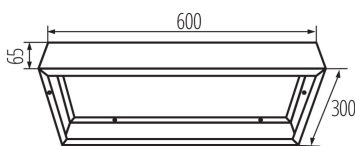

### VŠEOBECNÉ ÚDAJE:

**Barva:** bílá

**Místo montáže:** k usazení na strop

**Délka [mm]:** 600

**Šířka [mm]:** 300

**Výška [mm]:** 65