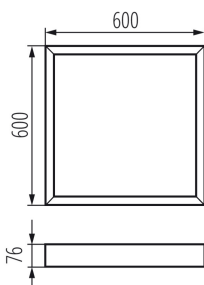

Přisazený rámeček

5905339333988

VŠEOBECNÉ ÚDAJE:

Barva: bílá

Místo montáže: k usazení na strop

Délka [mm]: 600

Šířka [mm]: 600

Výška [mm]: 76

TECHNICKÉ ÚDAJE:

Materiál: ocel

LOGISTICKÉ ÚDAJE:

Měrná jednotka: kus

Způsob balení: 1

Počet kusů v druhém balení : 1

Počet kusů v hromadném balení: 1

Čistá jednotková hmotnost [g]: 1530

Gramáž [g]: 2120

Délka jednotkového balení [cm]: 64.5

Šířka jednotkového balení [cm]: 62.5

Výška jednotkového balení [cm]: 8.5

Hmotnost kartonu [kg]: 2.12

Šířka kartonu [cm]: 62.5

Výška kartonu [cm]: 8.5

Délka kartonu [cm]: 64.5