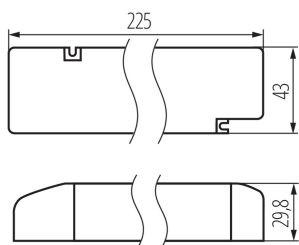

Napaječ CV

9006210799902

TECHNICKÉ ÚDAJE:

Jmenovité napětí [V]: 220-240 AC

Jmenovitá frekvence [Hz]: 50

Jmenovitý výkon [W]: 60

Maximální výkon [W]: 60

Rozsah průměrů používaných vodičů [mm²]: 0,5-1,5

Typ napájecího zdroje: s konstantním napětím

Zabezpečení proti přetížení: ano

Zkratové zabezpečení: ano

Vstupní napětí - PRI [V]: 220-240

Výstupní napětí - SEC [V]: 24 DC

Stupeň krytí IP: 20

LOGISTICKÉ ÚDAJE:

Měrná jednotka: kus

Způsob balení: 1

Počet kusů v druhém balení : 1

Počet kusů v hromadném balení: 1

Čistá jednotková hmotnost [g]: 184

Gramáž [g]: 184

Délka jednotkového balení [cm]: 22.5

Šířka jednotkového balení [cm]: 4

Výška jednotkového balení [cm]: 3

Hmotnost kartonu [kg]: 0.184

Šířka kartonu [cm]: 4

Výška kartonu [cm]: 3

Délka kartonu [cm]: 22.5

Objem kartonu [m³]: 0.00027

DALŠÍ INFORMACE:

- Napájecí zdroj není přizpůsobený pro práci bez zatížení.