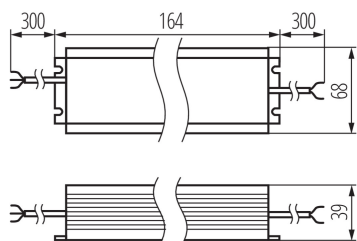

Napajec CV

9006210737881

TECHNICKÉ ÚDAJE:

Jmenovité napětí [V]: 220-240 AC

Jmenovitá frekvence [Hz]: 50

Maximální výkon [W]: 100

Rozsah okolních teplot, kterým může být výrobek vystaven [°C]: -40÷60

Rozsah průměrů používaných vodičů [mm²]: 0,5-1,5

Stupeň krytí IP: 67

LOGISTICKÉ ÚDAJE:

Měrná jednotka: kus

Způsob balení: 1

Počet kusů v druhém balení : 1

Počet kusů v hromadném balení: 1

Čistá jednotková hmotnost [g]: 760

Gramáž [g]: 760

Délka jednotkového balení [cm]: 18

Šířka jednotkového balení [cm]: 7

Výška jednotkového balení [cm]: 4

Hmotnost kartonu [kg]: 0.76

Šířka kartonu [cm]: 10

Výška kartonu [cm]: 5.5

Délka kartonu [cm]: 23

Objem kartonu [m³]: 0.001265