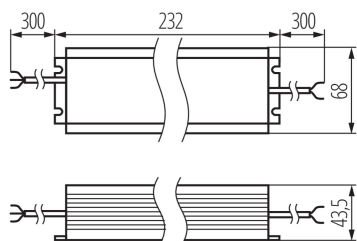

Napajec CV

9006210737867

TECHNICKÉ ÚDAJE:

Jmenovité napětí [V]: 220-240 AC

Jmenovitá frekvence [Hz]: 50

Maximální výkon [W]: 200

Rozsah průměrů používaných vodičů [mm²]: 0,5-1,5

Typ napájecího zdroje: s konstantním napětím

LOGISTICKÉ ÚDAJE:

Měrná jednotka: kus

Způsob balení: 1

Počet kusů v druhém balení : 1

Počet kusů v hromadném balení: 1

Čistá jednotková hmotnost [g]: 1098

Gramáž [g]: 1170

Délka jednotkového balení [cm]: 28

Šířka jednotkového balení [cm]: 10

Výška jednotkového balení [cm]: 5.5

Hmotnost kartonu [kg]: 1.17

Šířka kartonu [cm]: 10

Výška kartonu [cm]: 5.5

Délka kartonu [cm]: 28

Objem kartonu [m³]: 0.00154

DALŠÍ INFORMACE: